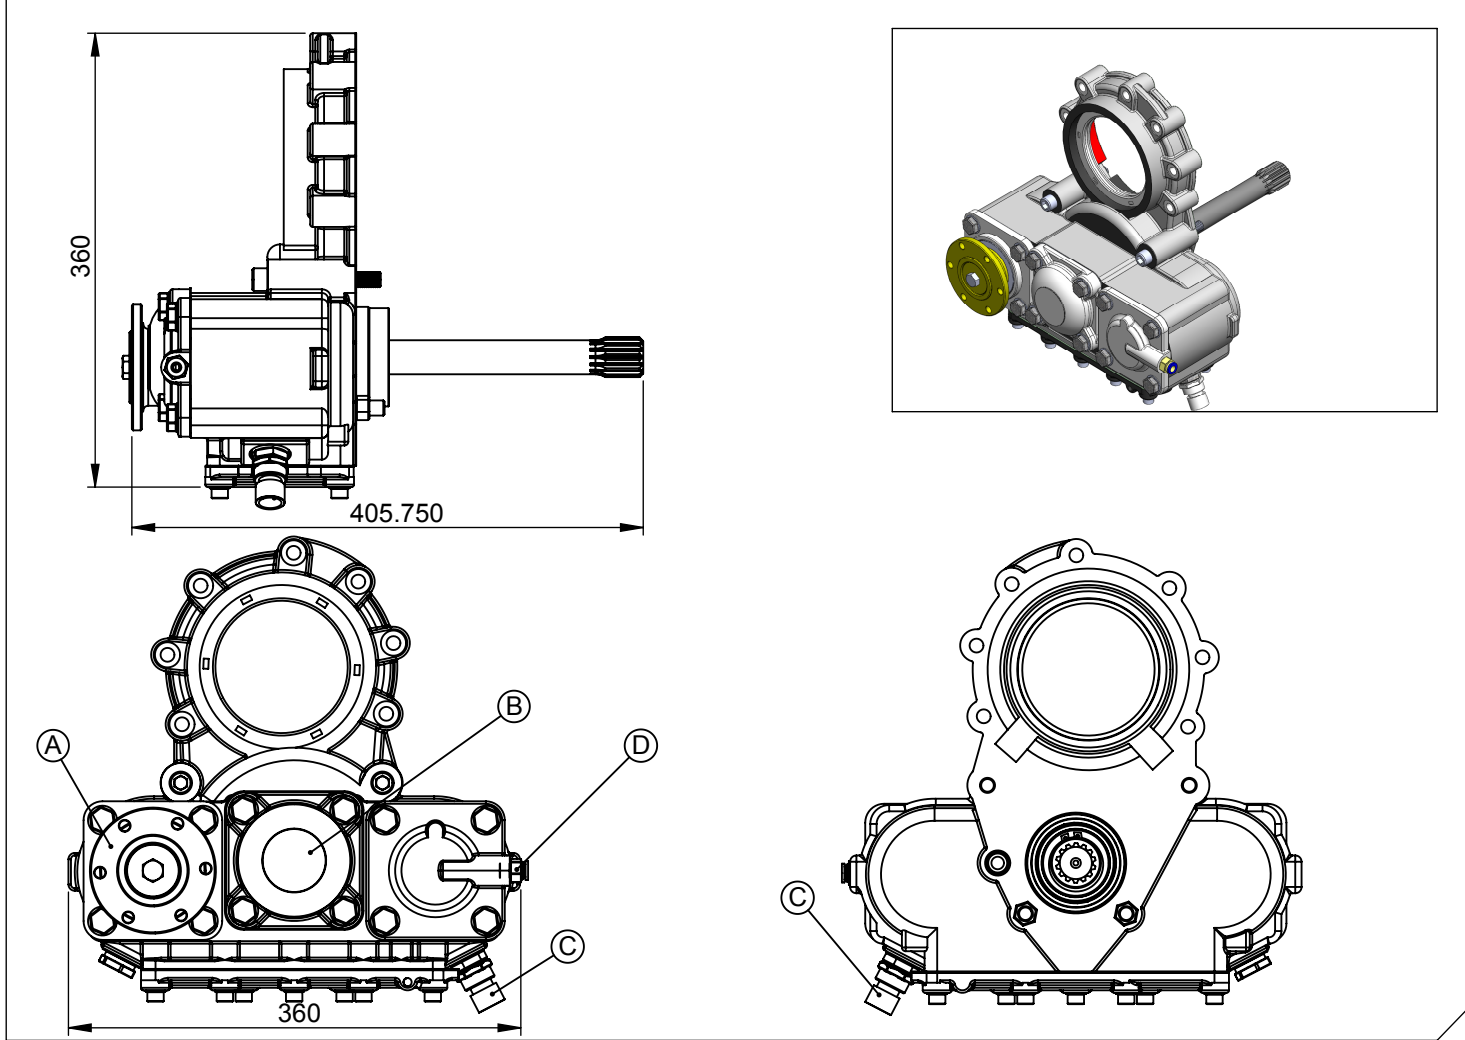

<b>Araç Tipi</b> Vehicle Type	İTFAİYE-VİDANJÖR VE KANAL AÇMA ARAÇLARI-BETON POMPASI-ARAÇ ÜSTÜ VİNÇLER İÇİN FOR FIRE FIGHTING VEHICLES-USAGE FOR CESSPIT EMPTIERS FOR CONCRETE PUMP VEHICLES-FOR WINCH TRUCK
<b>Şanzıman Tipi</b> Gearbox Type	ZF 8S151/16S151/16S181/16S221/16S251/16S1620/16S1685/16S1800 16S1820/16S1825/16S1920/16S2220/16S2280/16S2520/16S2723

Ürün Kodu / Product Code

**ZF.8**

Ürün Görünümleri / Products View

Opsiyonlar / Options

A: Flanş DIN120 (6 Delikli)  
B: İkinci Çıkış (Opsiyonel)Uni 3 delik ve ISO 4 delik PTO bağlantılı  
C: Elektrik Müşürü  
D: Hava Girişi R1/4"

A: Flange DIN120 (6 Holes)  
B: Second Output (Optional)Uni 3 bolt , ISO 4 bolt mtg.PTO  
C: Passing Contact Switch  
D: Air Inlet R1/4"

Teknik Bilgi / Technical Data

Güç / Power (Kw)	Maksimum Tork / Maximum Torque		Çevrim Oranı Ratio	Bağlantı Şekli Mounting Side	Kumanda Kontrol Control Type
	Nm	Kgm			
1000 Dev. / Dak.				KUYRUK/REAR	HAVALI/PNEUMATIC
102.8	982	100	1/1.23 1/1.48 1/1.79	<b>Ağırlık / Weight (Kg)</b> 33	<b>Dönüş Yönü / Rotation Sense</b> SOL/COUNTERCLOCKWISE(CCW)